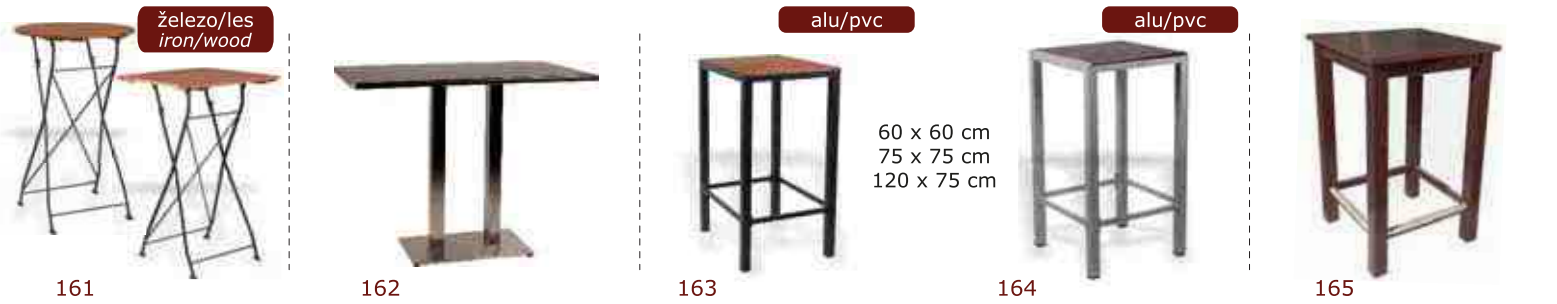

Mizne plošče / Tabletops

topalit®
AUSTRIA

werzalit®
LASTING. BEAUTY.

HPL
Kompakt/Compact

hrast/oak

železo/les
iron/wood

alu/pvc

alu/pvc

60 x 60 cm
75 x 75 cm
120 x 75 cm