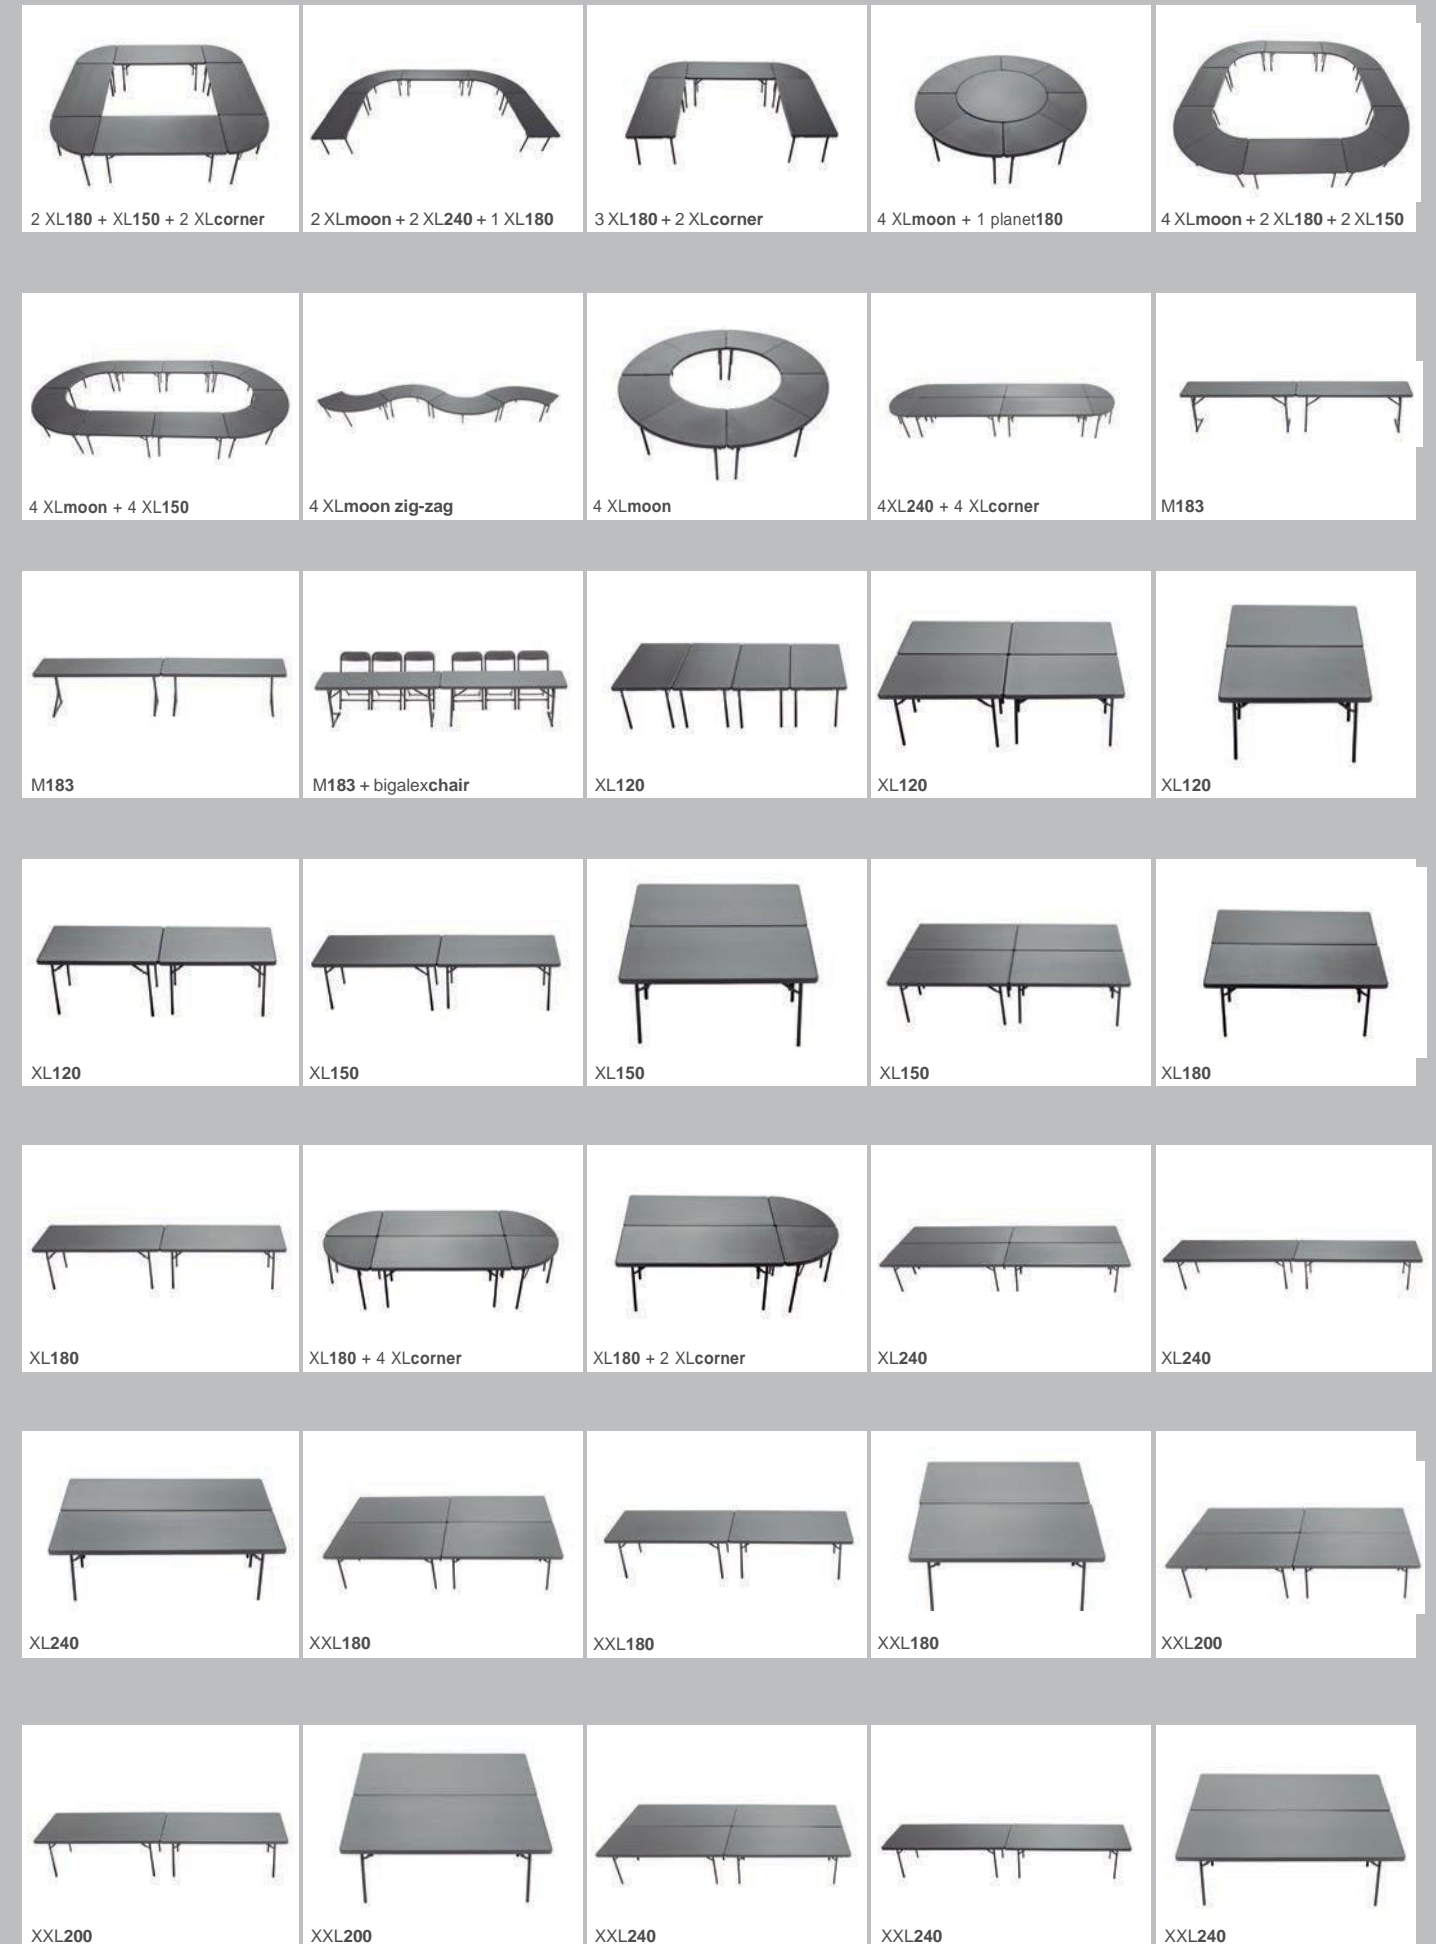

**SHARK
GREY**

Table top and structure shark grey colour. Back, seat and structure of the chair shark grey.

Sobre y estructura de la mesa color gris oscuro azulado. Respaldo, asiento y estructura de la silla color gris oscuro azulado.

Plateau et structure de la table de couleur gris foncé bleuté. Dossier, siège et structure de la chaise couleur gris foncé bleuté.

Tischplatte und Tischgestell in Dunkelblaugrau. Rückenlehne, Sitzfläche und Gestell des Stuhls in Dunkelblaugrau.

Individual polypropylene clip to hold the leg in position when folded. Solid and durable fastening device.

Clip independiente de polipropileno para albergar la pata en posición de plegado. Fijación perfecta y duradera.

Clip indépendant de polypropylène pour maintenir le pied en position pliée. Fixation parfaite et durable.

Unabhängige Klammer aus Polypropylen zur Aufnahme des Tischbeins in Klappposition. Perfekte und dauerhafte Fixierung.

High density of vaults in the lower surface of the table top. Resistant and non-warping.

Alta densidad de bóvedas en el plano inferior del sobre. Resistente e indeformable.

Haute densité des voûtes sur le plan intérieur du plateau. Résistant et indéformable.

Zahlreiche wabenförmige Öffnungen an der Unterseite der Tischplatte. Strapazierfähig und unverformbar.

Integrated foot pads.

Tacos de las patas integrados.

Embouts des pieds intégrés.

In den Beinen integrierte Schutzkappen.