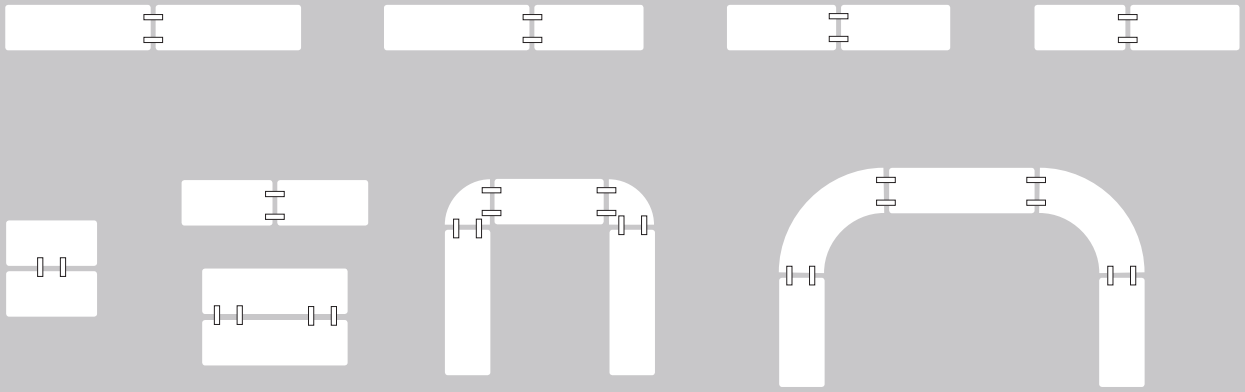

Blocage manuel et anneau coulissant qui minimisent les mouvements de la table et donnent de la solidité et stabilité à la table.

Manuelle Verriegelung zur Verringerung des Spiels und für höhere Stabilität im Einsatz.

Integrated foot cups.

Tacos de las patas integrados.

Taquet des pieds intégrés.

Klotz der Beine eingefügt.

High density of vaults in the lower surface of the table top. Resistant and non-warping.

Alta densidad de bóvedas en el plano inferior del sobre. Resistente e indeformable.

Haute densité des voûtes sur le plan intérieur du plateau. Résistant et indéformable.

Zahlreiche wabenförmige Öffnungen an der Unterseite der Tischplatte. Strapazierfähig und unverformbar.

XL SYSTEM

XL SYSTEM + planet180