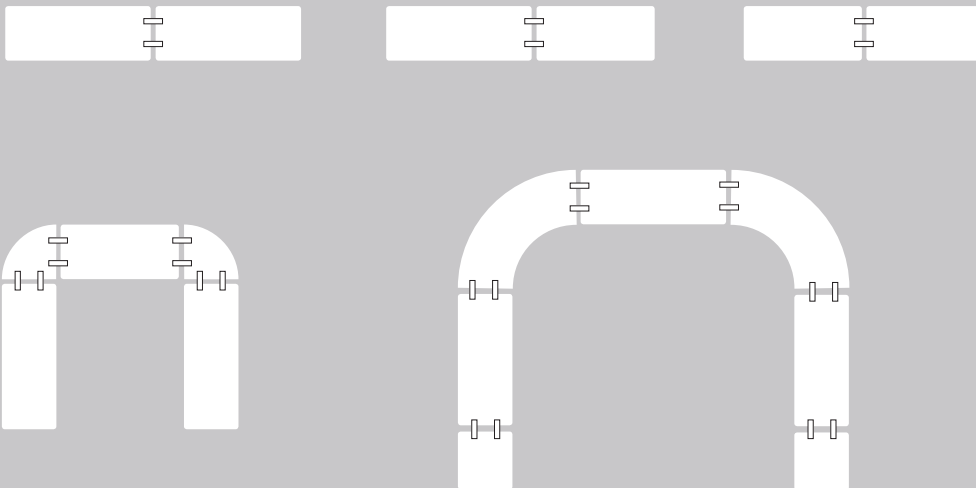

XL SYSTEM

XL SYSTEM + planet180

XXL SYSTEM

XXL SYSTEM + planet180