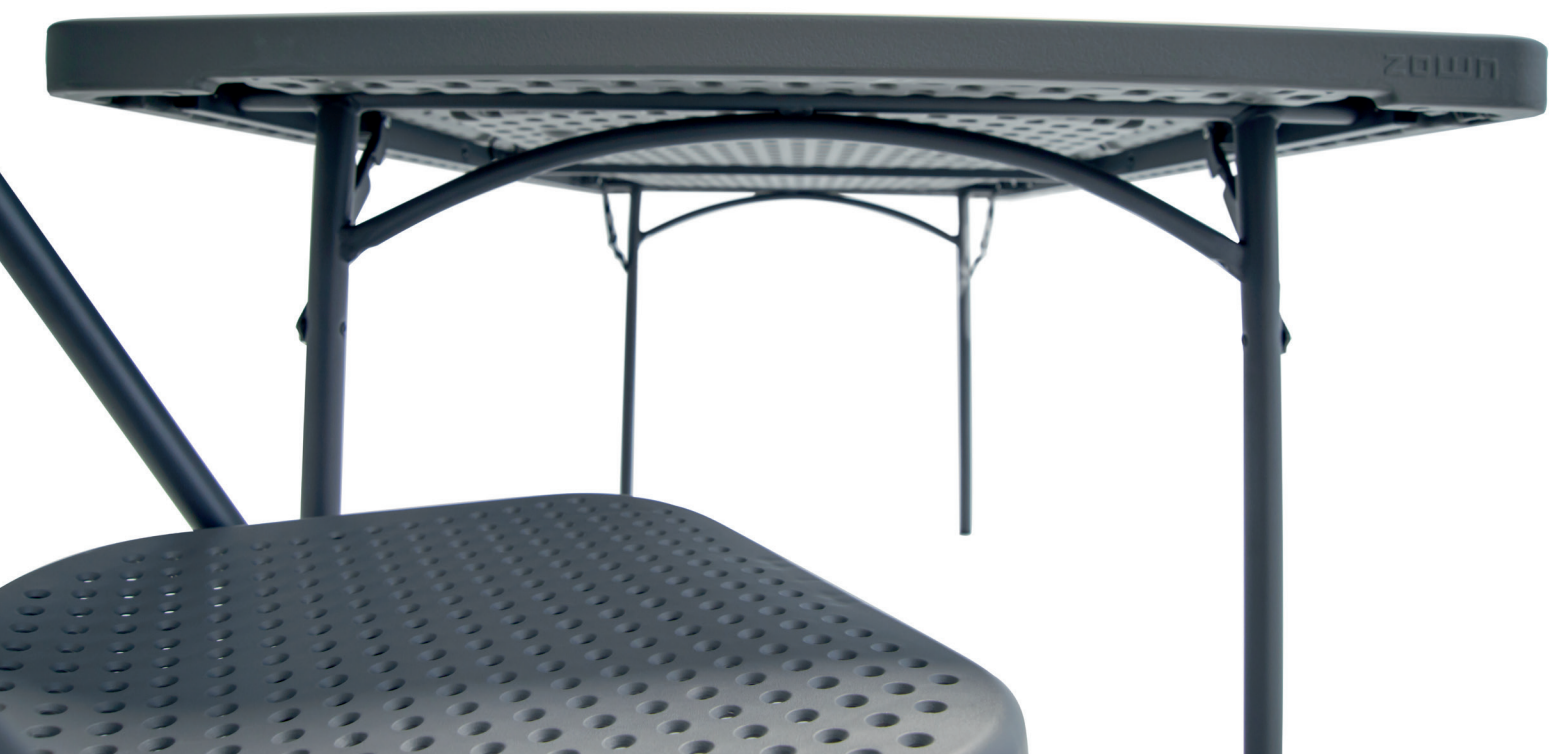

ZOWN

The **new classic** collection

NEW CLASSIC COLLECTION **SPECIAL FEATURES**

características especiales / caractéristiques spéciales / besondere merkmale

100% PURE HDPE. NOT MIXED

SHARK
GREY

Pure polyethylene, unmixed. Quality raw material with UV protection. Shock-proof. Constructed to withstand heavy loads.

Reines Polyethylen, ohne Beimischungen. Hochwertiges Ausgangsmaterial mit UV-Schutz. Schlagzäh und von hoher Tragfähigkeit.

Ergonomic. Comfortable for those seated at the end of the table.

Ergonomía. Pleno confort también, para los usuarios ubicados en las cabeceras de la mesa.

Ergonomie. Confort total aussi pour les personnes situées en bout de table.

Ergonomie. Uneingeschränkter Sitzkomfort auch an der Kopfseite des Tisches.

Table top and structure warm grey colour. Back, seat and structure of the chair shark grey.